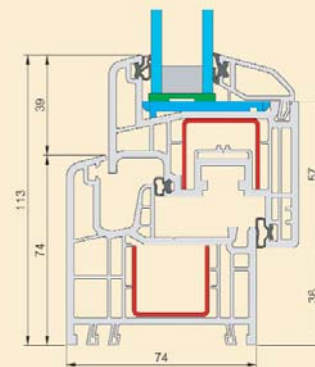

Fenster/Wintergärten

Fenster in Kunststoff und in Holz.

- Außergewöhnliche Optik durch fast verdeckt liegende Bandsseite im Überschlag Axer- und Ecklager.
- Sehr hohe Tragfähigkeit - Flügelgewicht bei 130 kg.
- Keine Abdeckkappen oder farblich beschichtete Teile notwendig.
- Öffnungswinkel des Flügels bis 180° bei entsprechender Überschlaghöhe.
- Fehlbedienungsperre vermeidet Funktionsfehler.
- Verstellbare Schließstücke zur optimalen Regulierung des Anpressdrucks.

Kunststofffenster 7 Kammer/3 Dichtungen

74 mm Bautiefe, Winkhaus Beschlag mit Fehlbedienungsperre, Kipp-sicherung, Flügelheber, Sicherheitsumlenkungen mit zwei Pilzförmigen Schließzapfen und stahlharten Schließstücken, drehgehemmtes Eckband, Hochwertige Rasterolive, Niedrige Bauhöhe, Vorkammer verhindert Schlagregendurchtritt, Große Schlauchdichtungen, dadurch mehr Anliegefläche, dicke Mittelstege, Deutsches Markenprodukt